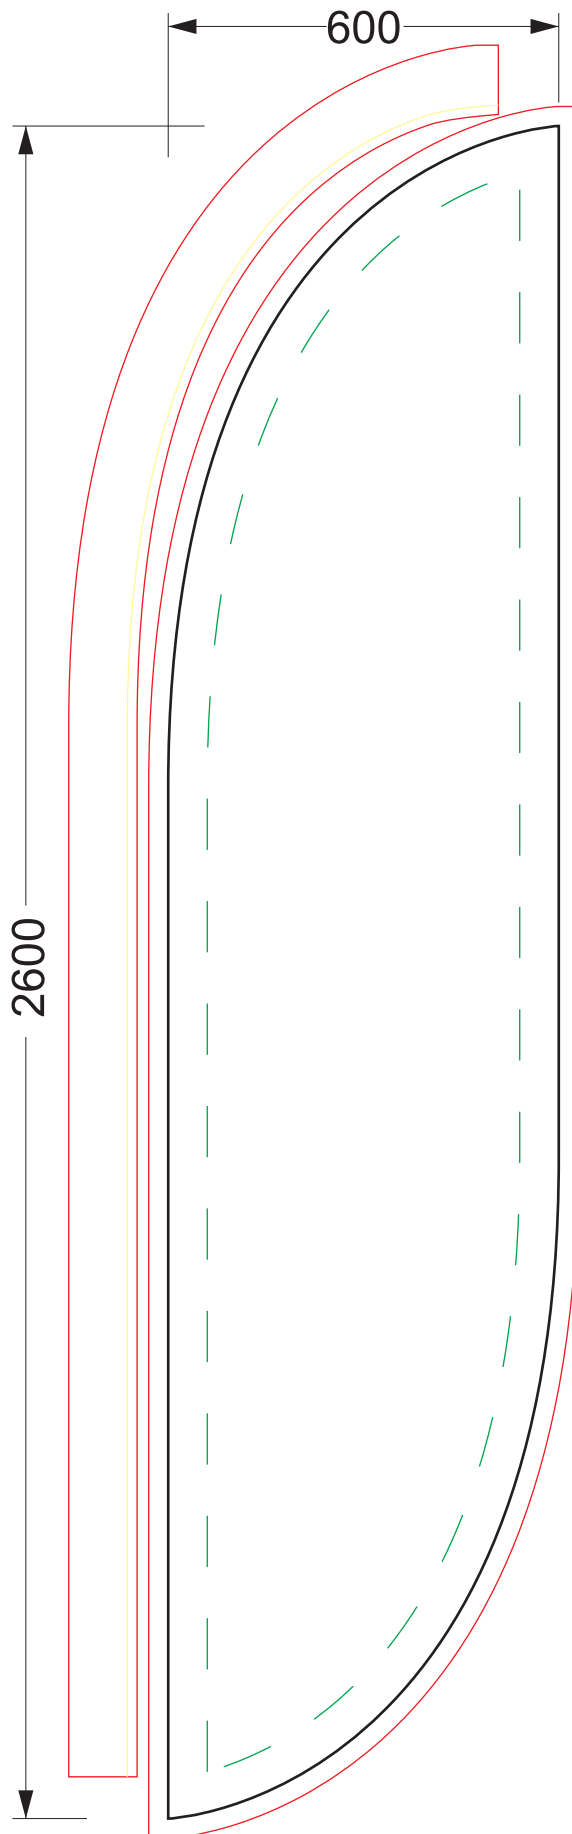

Rannalipp Tuul M

Graafika mõõt 600 x 2600 mm

Nähtav ala / Visible area
Siia paigutada soovitud kujundus
Put your design here

Turvaala / Safe area
Õmblusala, olulisi detaile servadele
liiga lähedale mitte paigutada.
Sewing area, do not put important
details too close to edge

Trükivaru / Bleed area
Lisamaterjal tunnelite ja õmbluste
tarvis
For tunnels and sewing

Nõuded failile File requirements

1:1

CMYK

PDF; TIFF

min 100dpi

fondid kurvitud
convert to curves, outlines

PromoStar
AD Solutions